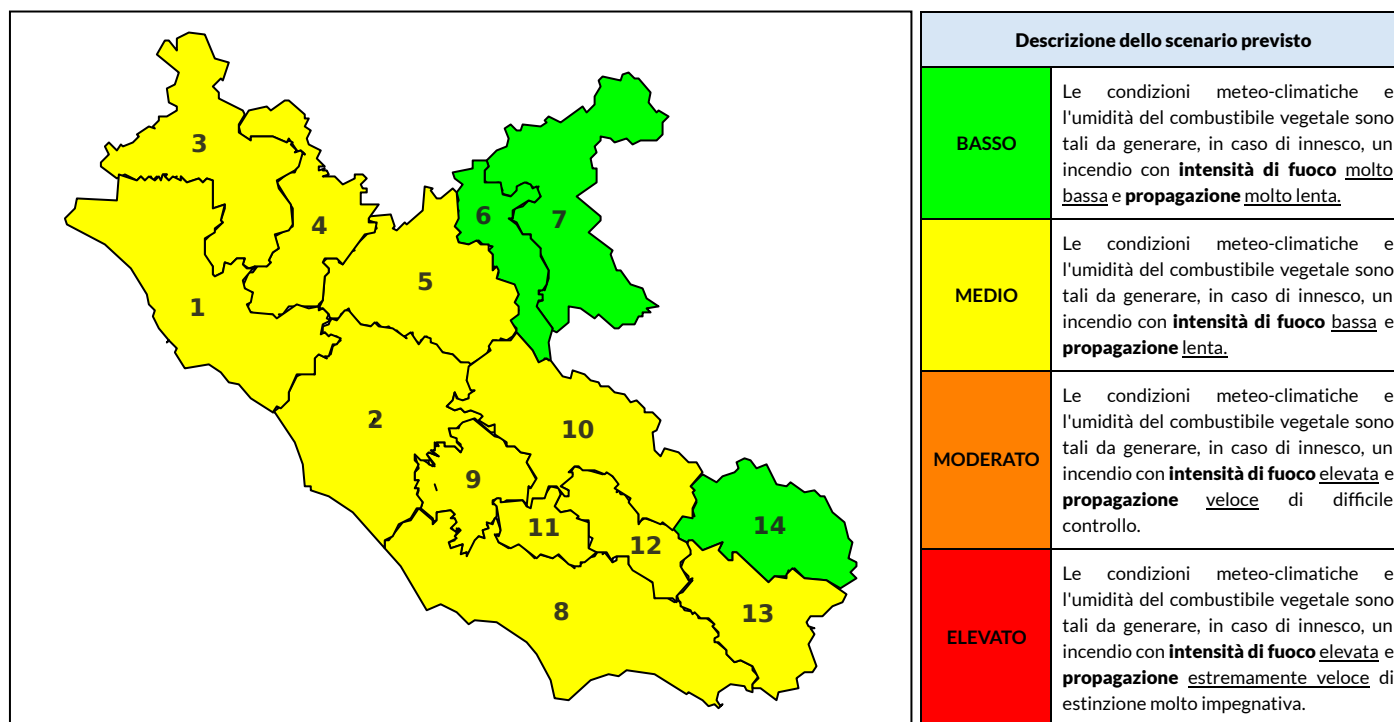

BOLLETTINO DI PERICOLOSITA' DA INCENDI BOSCHIVI

Previsioni per oggi 23-9-2021

Livello di pericolosità da incendio boschivo per Zona di Allerta AIB

Bollettino emesso nel periodo della campagna AIB Lazio sulla base del modello previsionale RISICOLazio, sviluppato in collaborazione con Fondazione CIMA, che fornisce un supporto per la valutazione della Pericolosità da incendio boschivo aggregata sulle Zone di Allerta AIB, approvate come parte integrante del Piano AIB Lazio 2020-2022 con DGR n° 270 del 15/05/2020. Il dettaglio della distribuzione dei Comuni nelle Zone AIB è consultabile al link <https://tinyurl.com/ZoneAIB>. Le Norme Comportamentali per la popolazione sono consultabili al link <https://tinyurl.com/NormeComportamentali>.

Zona AIB	1	2	3	4	5	6	7	8	9	10	11	12	13	14
Livello Pericolosità	MEDIO	MEDIO	MEDIO	MEDIO	MEDIO	BASSO	BASSO	MEDIO	MEDIO	MEDIO	MEDIO	MEDIO	MEDIO	BASSO

NOTE

BOLLETTINO DI PERICOLOSITA' DA INCENDI BOSCHIVI

Previsioni per domani 24-9-2021

Livello di pericolosità da incendio boschivo per Zona di Allerta AIB

Bollettino emesso nel periodo della campagna AIB Lazio sulla base del modello previsionale RISICOLazio, sviluppato in collaborazione con Fondazione CIMA, che fornisce un supporto per la valutazione della Pericolosità da incendio boschivo aggregata sulle Zone di Allerta AIB, approvate come parte integrante del Piano AIB Lazio 2020-2022 con DGR n° 270 del 15/05/2020. Il dettaglio della distribuzione dei Comuni nelle Zone AIB è consultabile al link <https://tinyurl.com/ZoneAIB>. Le Norme Comportamentali per la popolazione sono consultabili al link <https://tinyurl.com/NormeComportamentali>.

Zona AIB	1	2	3	4	5	6	7	8	9	10	11	12	13	14
Livello Pericolosità	BASSO	BASSO	BASSO	BASSO	BASSO	BASSO	BASSO	MEDIO	BASSO	MEDIO	BASSO	BASSO	BASSO	BASSO