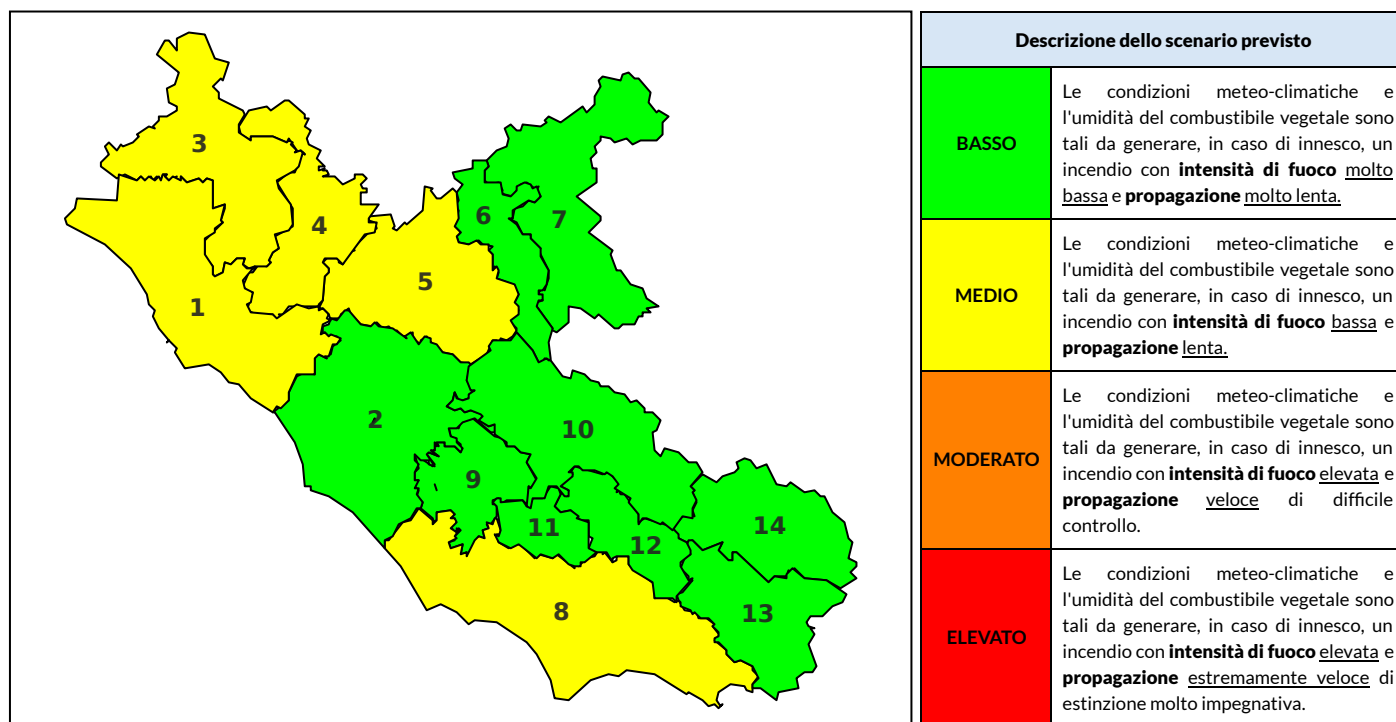

BOLLETTINO DI PERICOLOSITA' DA INCENDI BOSCHIVI

Previsioni per domani 24-9-2021

Livello di pericolosità da incendio boschivo per Zona di Allerta AIB

Bollettino emesso nel periodo della campagna AIB Lazio sulla base del modello previsionale RISICOLazio, sviluppato in collaborazione con Fondazione CIMA, che fornisce un supporto per la valutazione della Pericolosità da incendio boschivo aggregata sulle Zone di Allerta AIB, approvate come parte integrante del Piano AIB Lazio 2020-2022 con DGR n° 270 del 15/05/2020. Il dettaglio della distribuzione dei Comuni nelle Zone AIB è consultabile al link <https://tinyurl.com/ZoneAIB>. Le Norme Comportamentali per la popolazione sono consultabili al link <https://tinyurl.com/NormeComportamentali>.

Zona AIB	1	2	3	4	5	6	7	8	9	10	11	12	13	14
Livello Pericolosità	MEDIO	BASSO	MEDIO	MEDIO	MEDIO	BASSO	BASSO	MEDIO	BASSO	BASSO	BASSO	BASSO	BASSO	BASSO